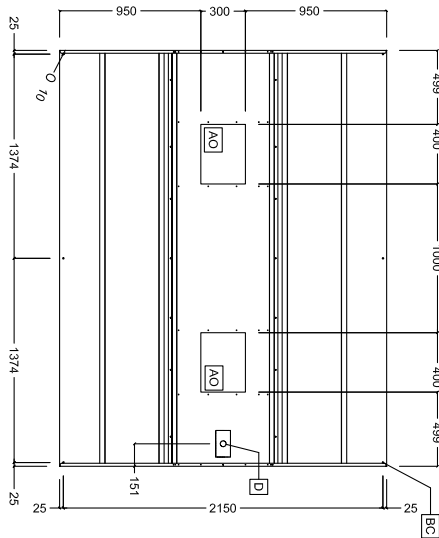

Boven aanzicht

Zij aanzicht

Front aanzicht