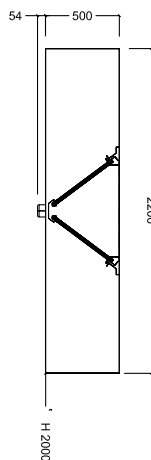

### Eiland afzuigkap EC, 2800x2200 mm

ARTIKEL \_\_\_\_\_

MODEL \_\_\_\_\_

NAAM \_\_\_\_\_

SIS \_\_\_\_\_

AIA \_\_\_\_\_

642014 (EC2228T)

Afzuigkap voor  
eilandmontage  
2800x2200x500 mm

### Goedkeuring

Boven aanzicht

Zij aanzicht

Front aanzicht

### Capaciteit

Lucht capaciteit 7800 m<sup>3</sup>/u

### Algemene gegevens

Externe afmetingen, lengte 2800 mm  
 Externe afmetingen, breedte 2200 mm  
 Externe afmetingen, hoogte 500 mm  
 Gewicht, netto 102 kg